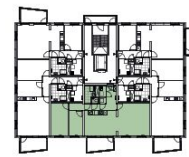

Soeterdael

driekamer-appartement  
bnr. 14 | type A3

derde verdieping